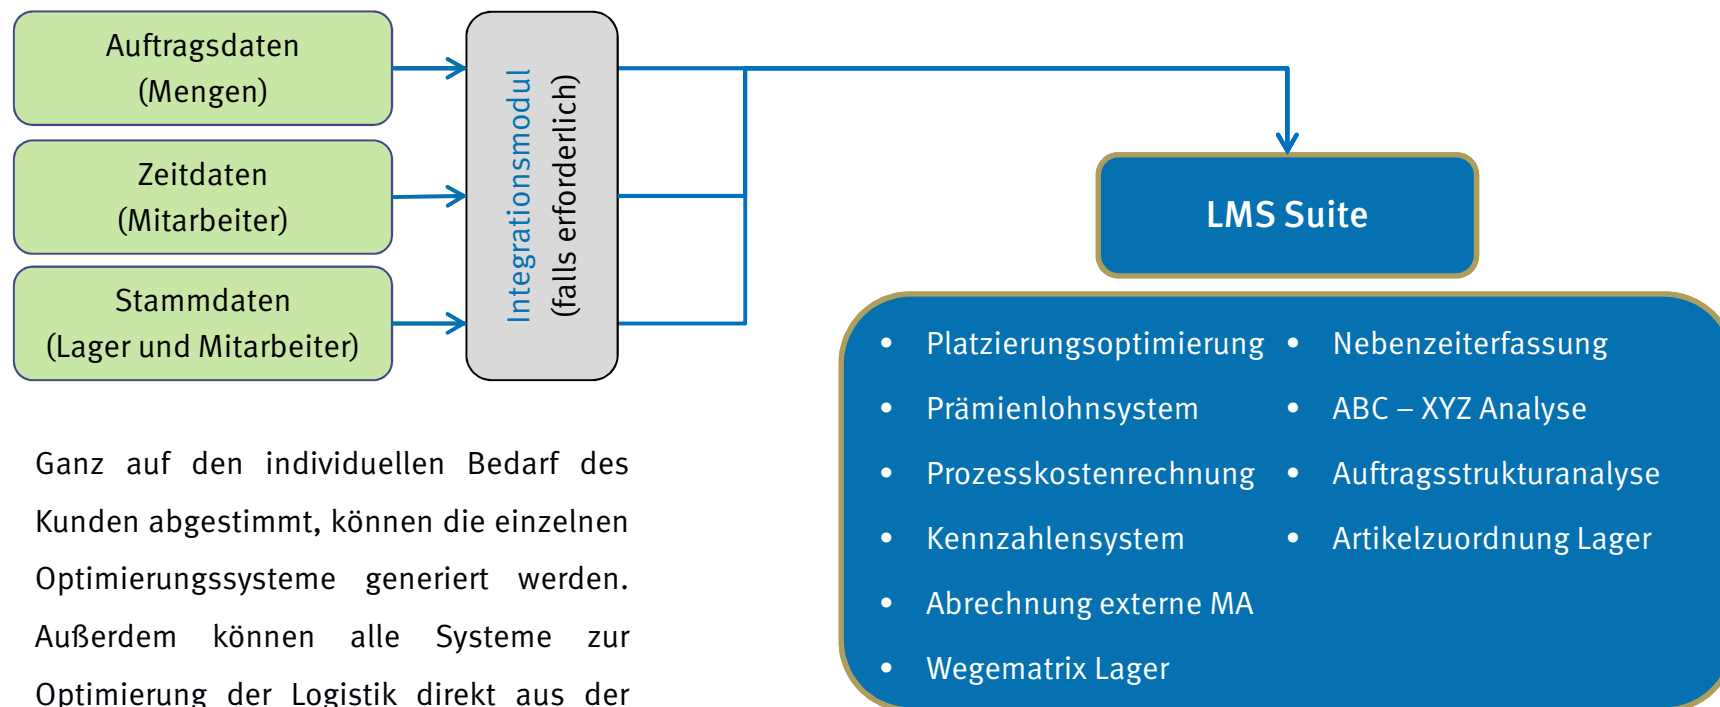

## LMS-Suite

Im Laufe der Jahre hat LMS viele Einzelsysteme zur Optimierung der Logistik konzipiert und umgesetzt. In der LMS-Suite wachsen diese Systeme zusammen. Eine gemeinsame Datenschnittstelle versorgt alle Systeme. Die systeminterne Datenverarbeitung im Backend ist als Gesamtsystem optimiert. Das zentrale einheitliche Frontend der LMS-Suite ist zukunftsweisend, webbasiert und ohne Client-Installation mit den Standard-Webbrowsern nutzbar.

Ganz auf den individuellen Bedarf des Kunden abgestimmt, können die einzelnen Optimierungssysteme generiert werden. Außerdem können alle Systeme zur Optimierung der Logistik direkt aus der LMS-Suite aufgerufen werden.